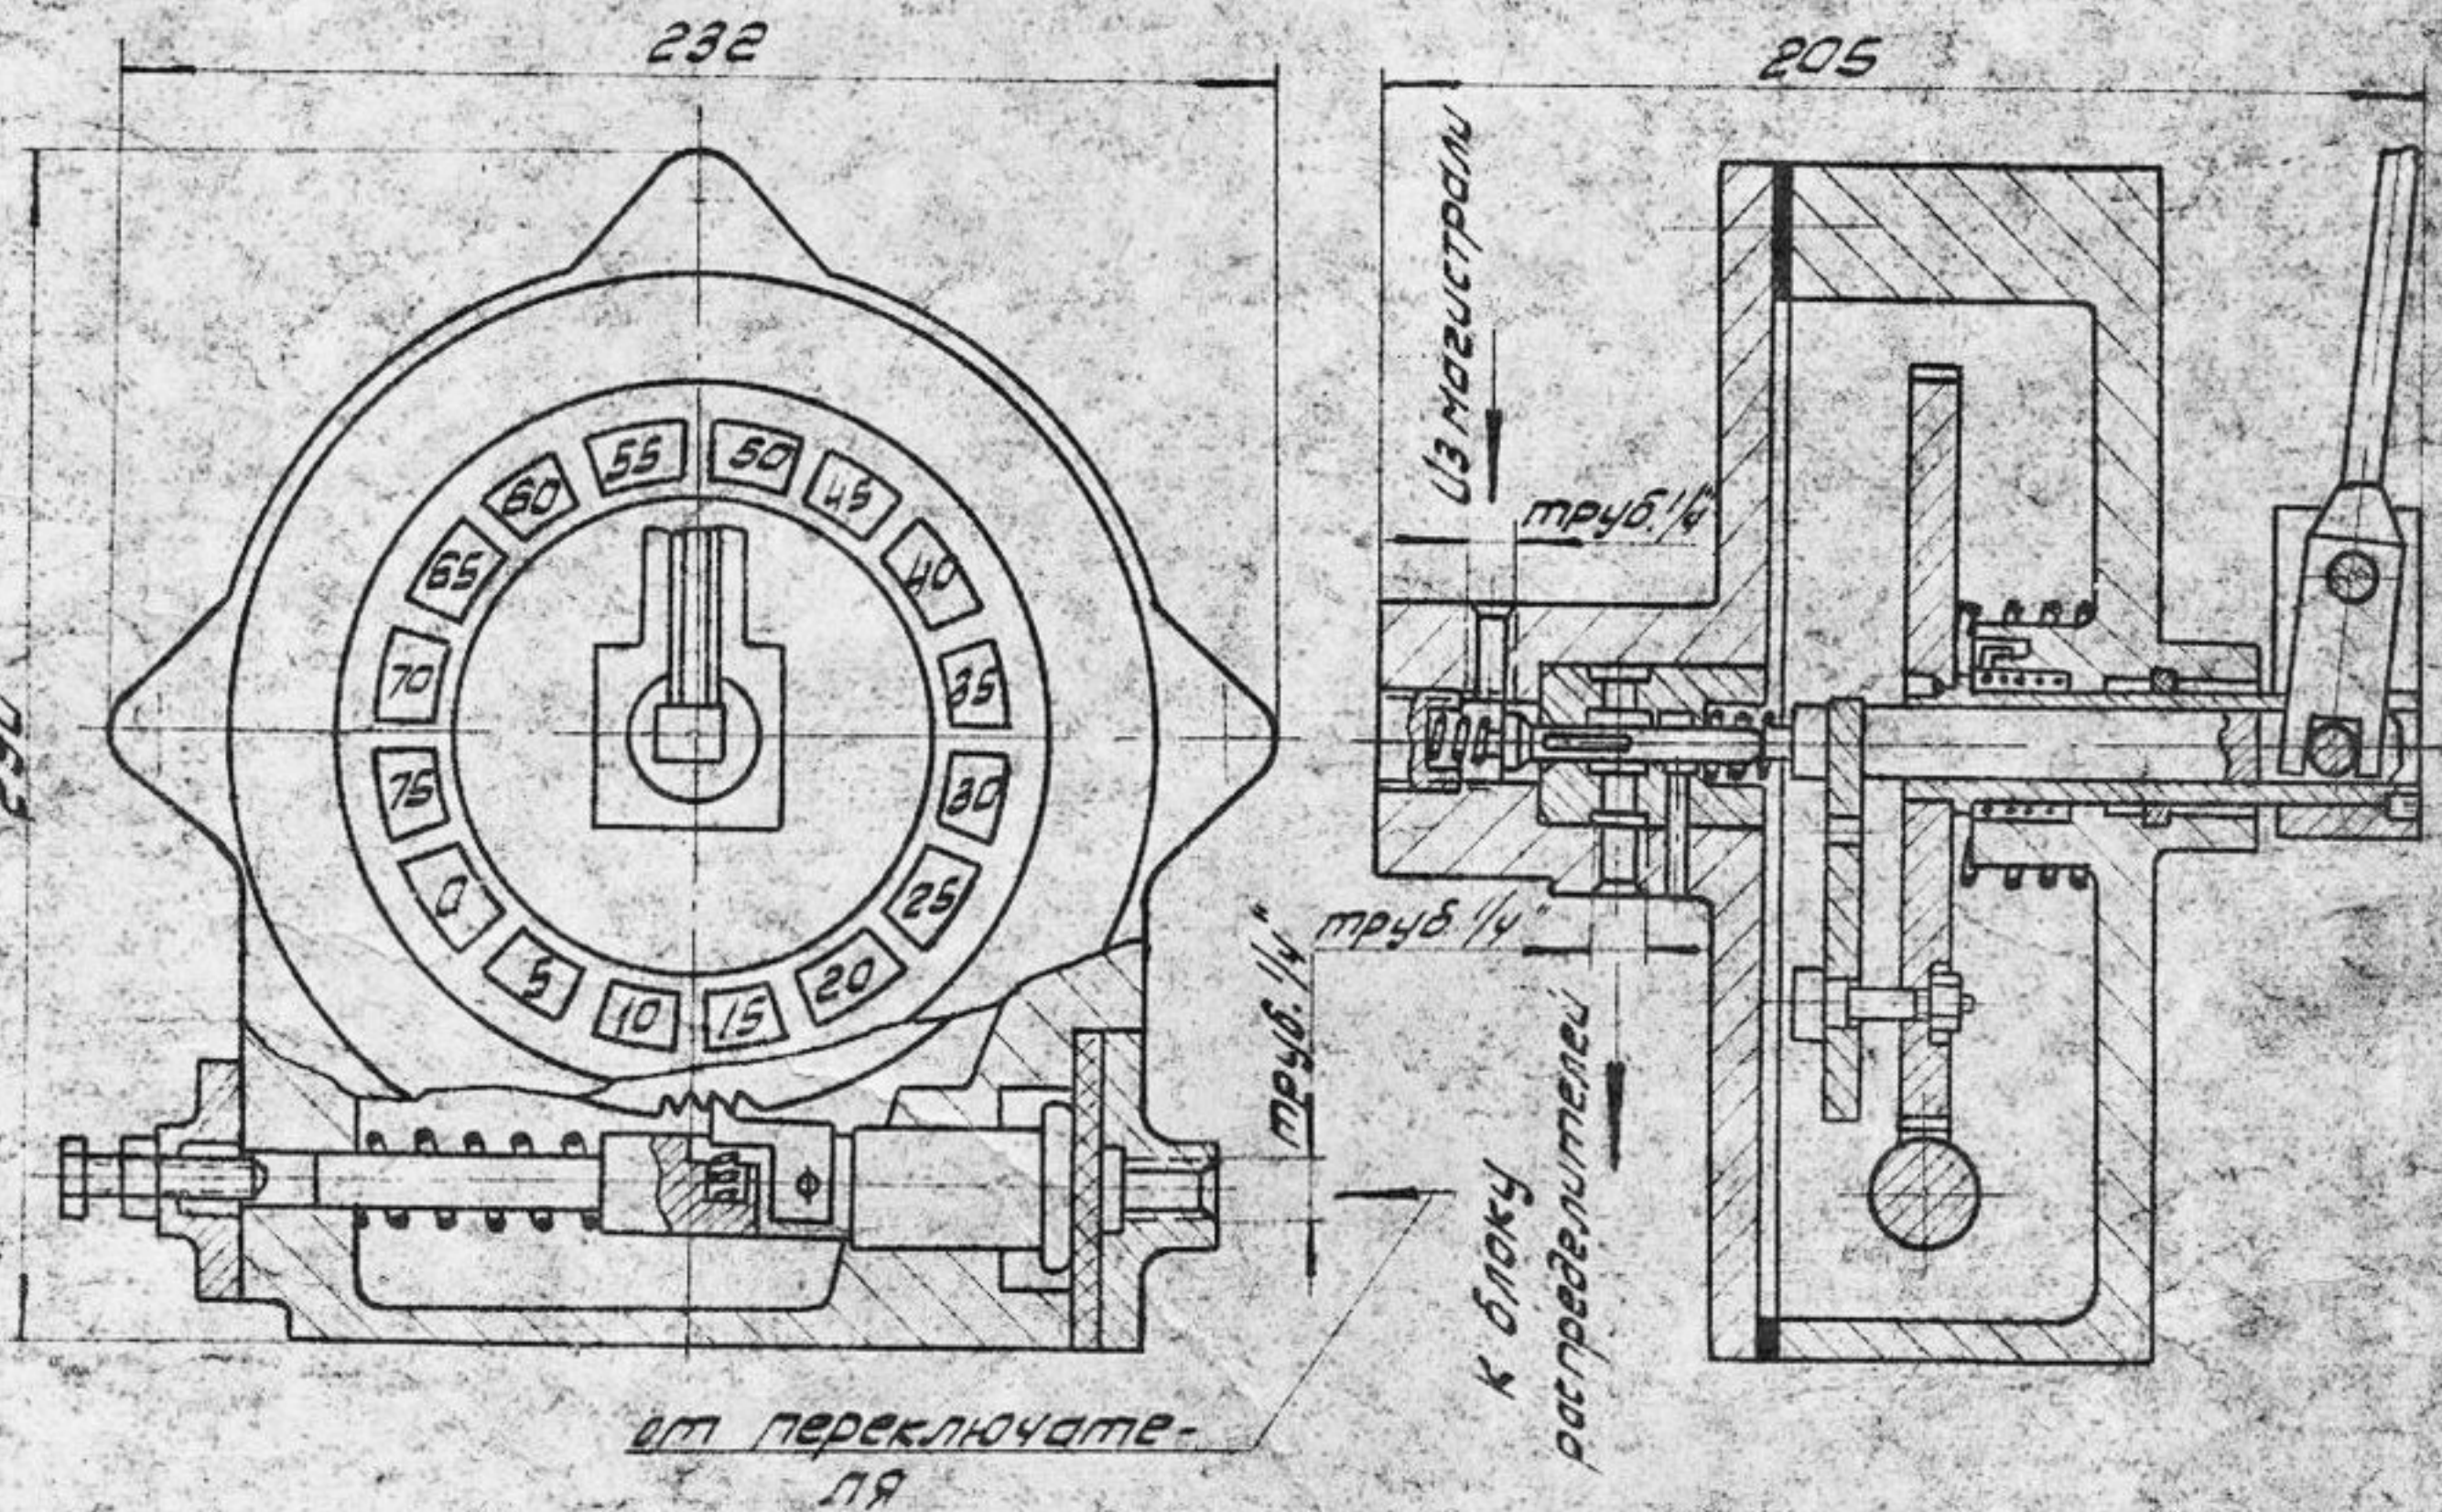

ЗАВОД
ЛИТЕЙНЫХ МАШИН
И АВТОМАТИЧЕСКИХ ЛИНИЙ
«СИБЛИТМАШ»

ФОРМОВОЧНАЯ МАШИНА
МОДЕЛЬ 234М

**ПАСПОРТ
ИЗДЕЛИЯ**

ЗАВОД ЛИТЕЙНЫХ МАШИН И
АВТОМАТИЧЕСКИХ ЛИНИЙ
«СИБЛИТМАШ»

ПАСПОРТ СЧЕТЧИК УДАРОВ 234М-9-02

Условное
обозначение
на схеме

Счетчик ударов предназначен для автоматического отсчета ударов при встряхивании и отключения встряхивающего механизма при достижении заданного числа ударов.

Установка необходимого числа ударов на счетчике осуществляется поворотом его рукоятки по часовой стрелке до совмещения с соответствующим