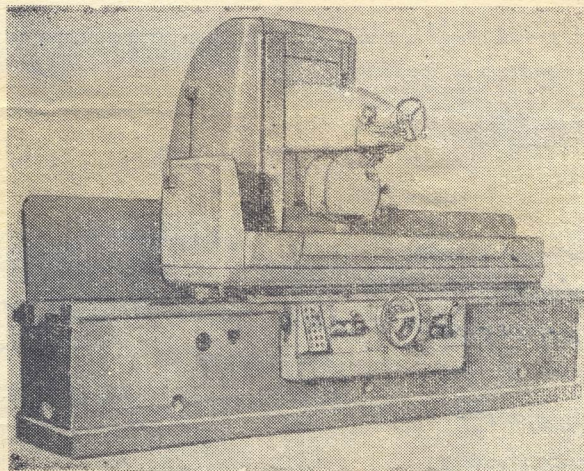

С С С Р  
СОВЕТ НАРОДНОГО ХОЗЯЙСТВА  
ЦЕНТРАЛЬНО-ЧЕРНОЗЕМНОГО  
ЭКОНОМИЧЕСКОГО РАЙОНА  
Воронежский станкостроительный завод

# РУКОВОДСТВО К ПЛОСКОШЛИФОВАЛЬНОМУ СТАНКУ МОДЕЛИ ЗБ724

Заказ-наряд № \_\_\_\_\_

1965

Рис. 1. Схема транспортировки станины.