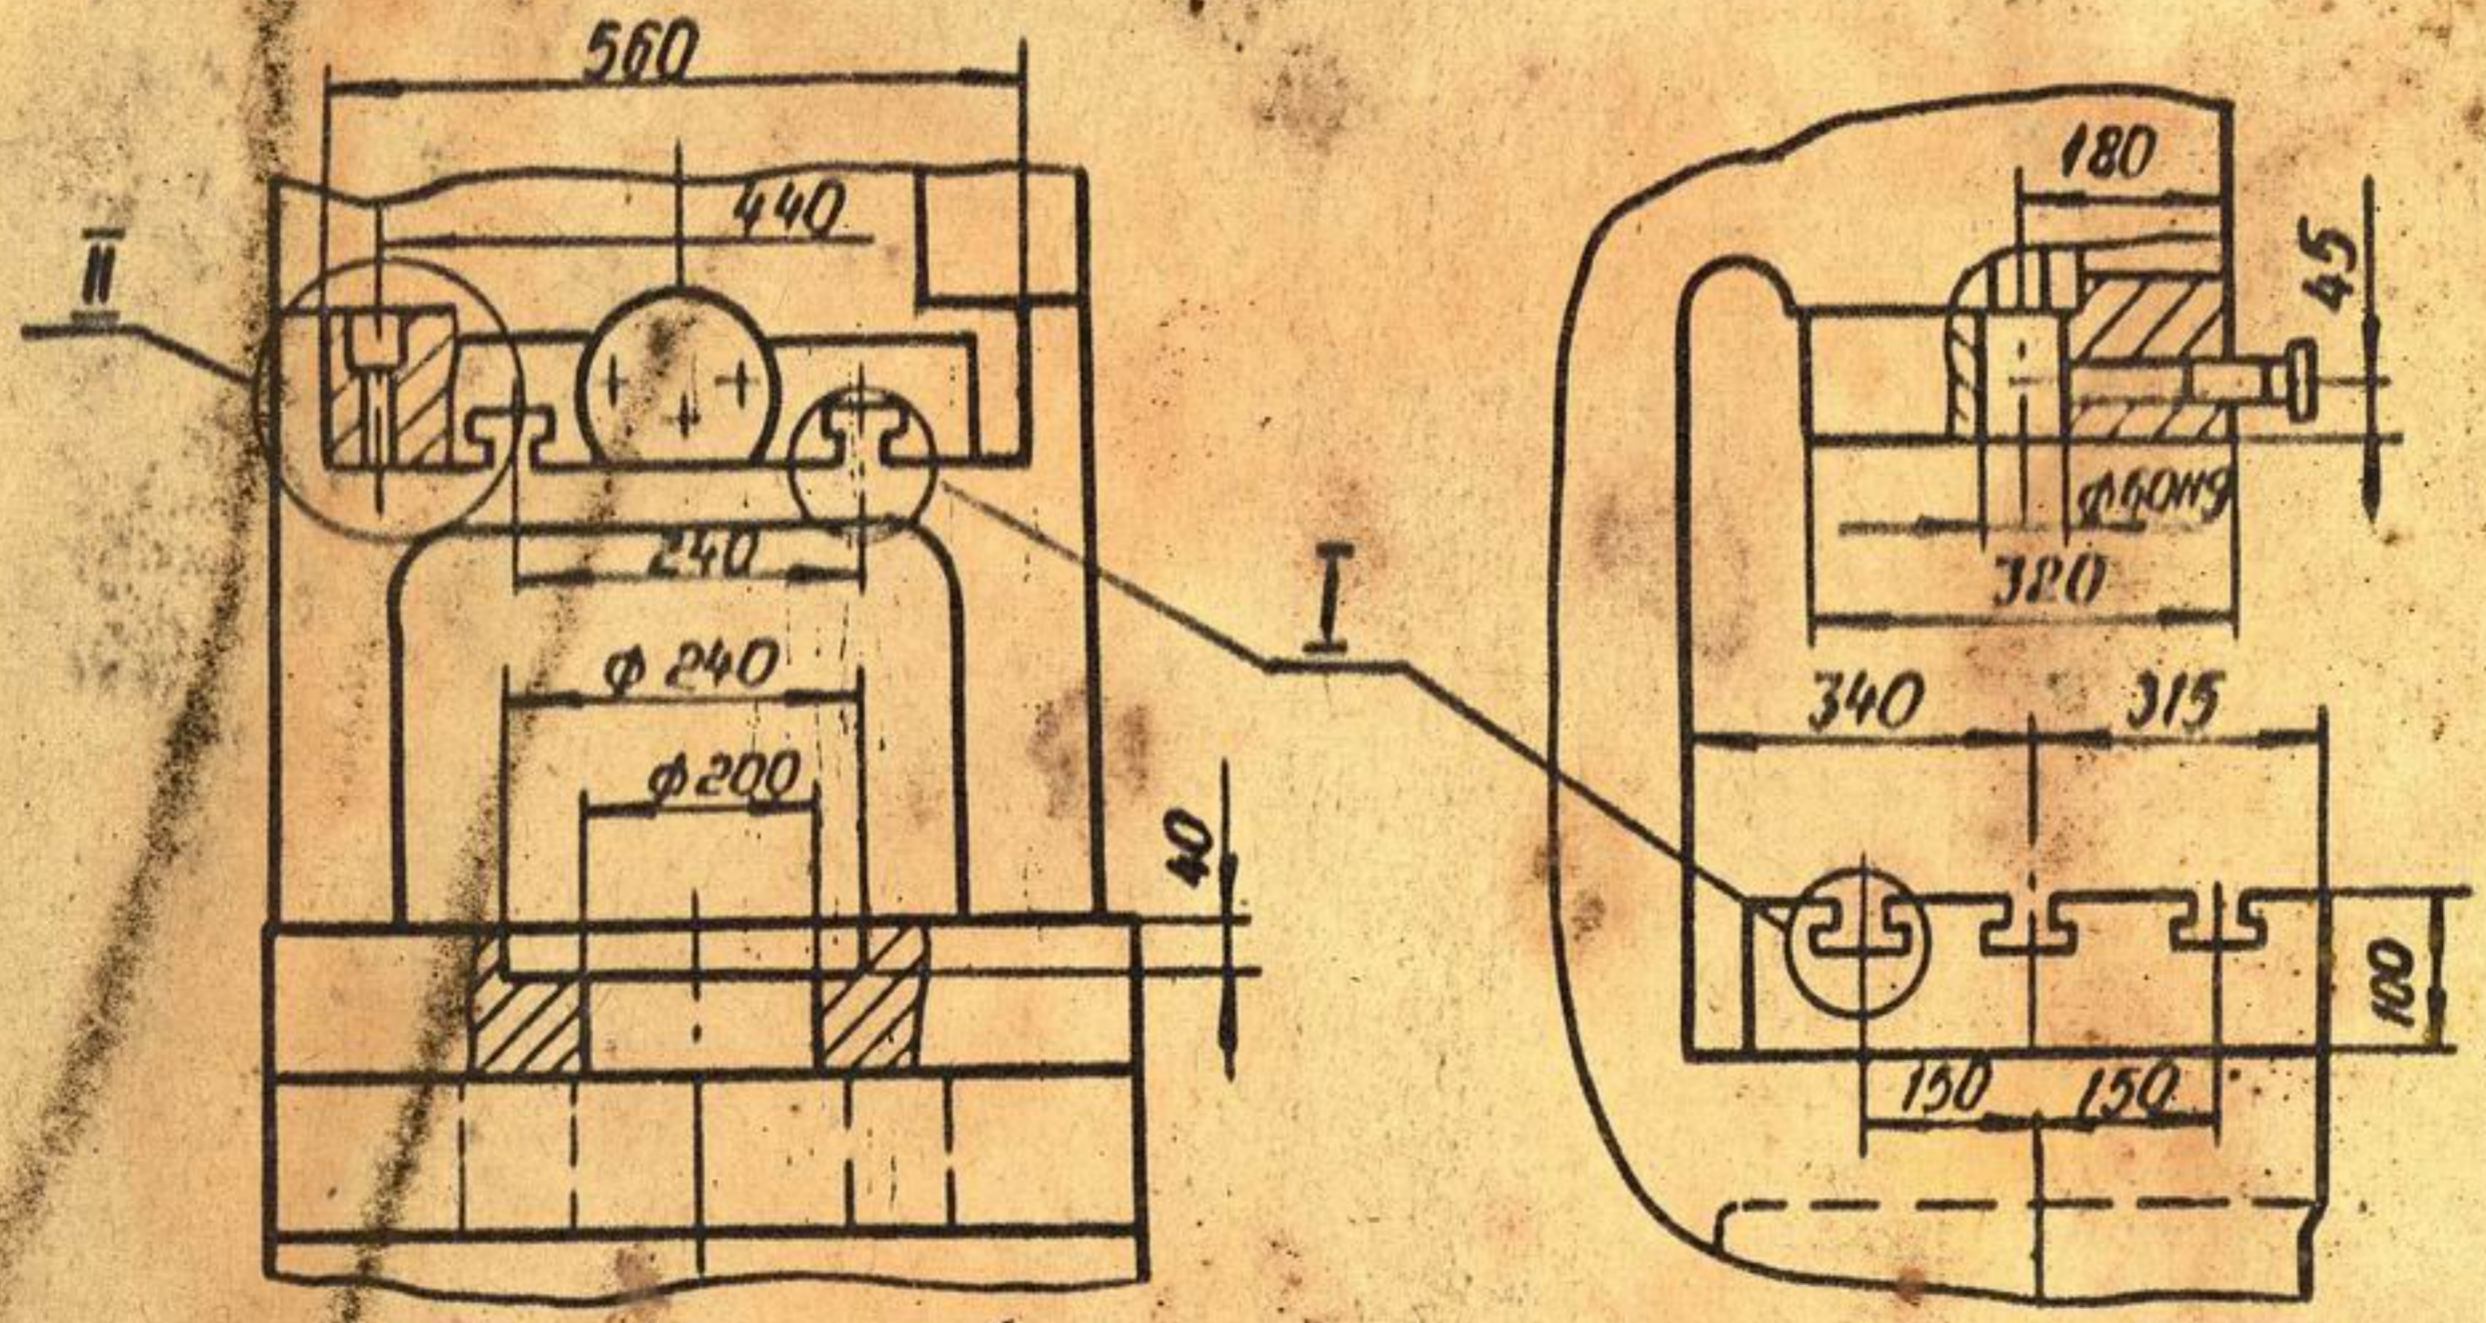

Эскиз места крепления штампа

Оригинал выработан.

Ствол