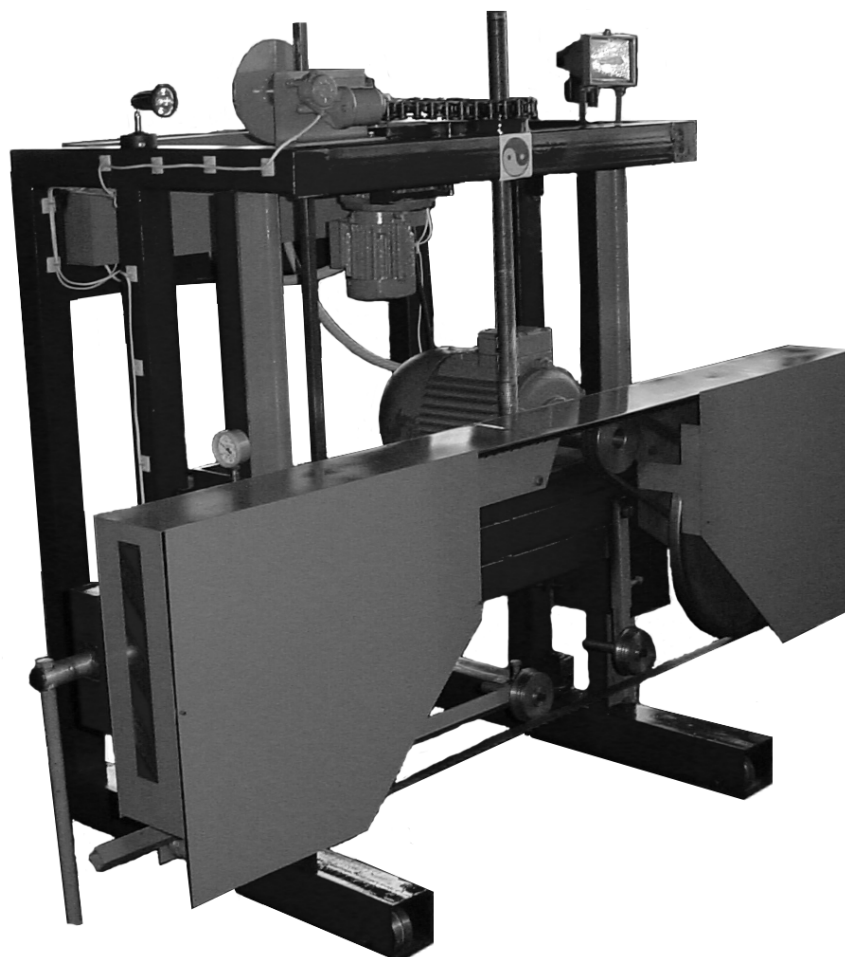

ООО ФИРМА «ЭКСКЛЮЗИВ»

**ЛЕНТОЧНАЯ ПИЛОРАМА
«ЛП-80»**

**ПАСПОРТ И РУКОВОДСТВО
ПО ЭКСПЛУАТАЦИИ**

ВОРОНЕЖ

Уважаемый покупатель!

Вы приобрели ленточную пилораму «ЛП-80», изготовленную нашим предприятием. Просим Вас внимательно изучить руководство по эксплуатации, правильно произвести подключение пилорамы, подготовку к работе и строго соблюдать правила ее эксплуатации, изложенные в настоящем руководстве.