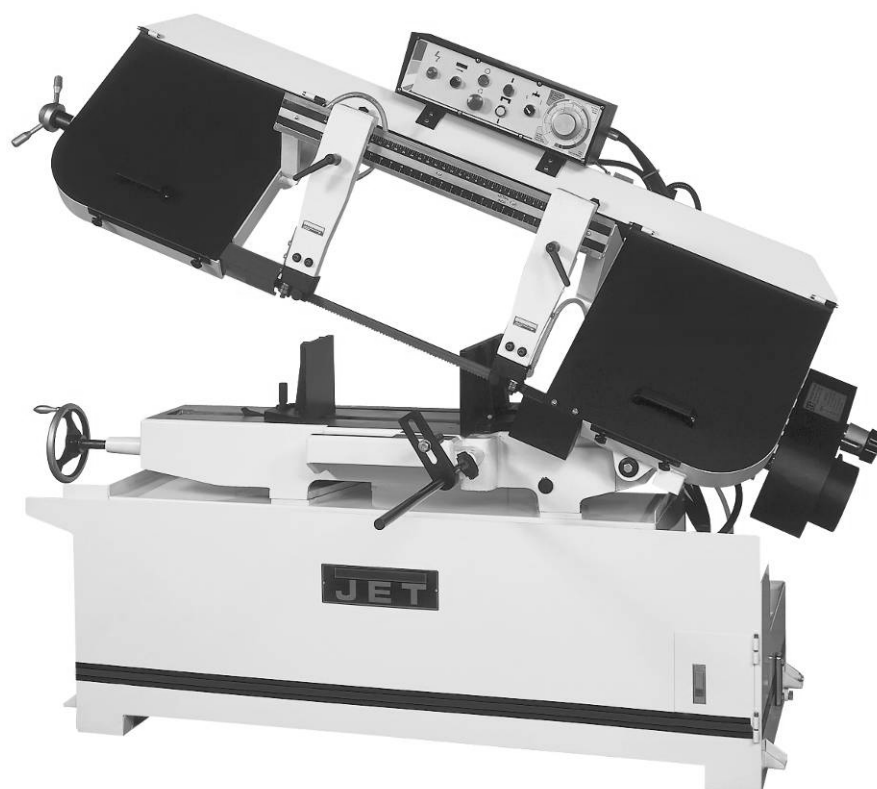

# JET

**MBS-1321W**

**ЛЕНТОЧНОПИЛЬНЫЙ  
СТАНОК**

**GB**  
**Operating Instructions**

**D**  
**Gebrauchsanleitung**

**F**  
**Mode d'emploi**

**RUS** ✓  
**Инструкция по эксплуатации**

**WMH Tool Group AG**