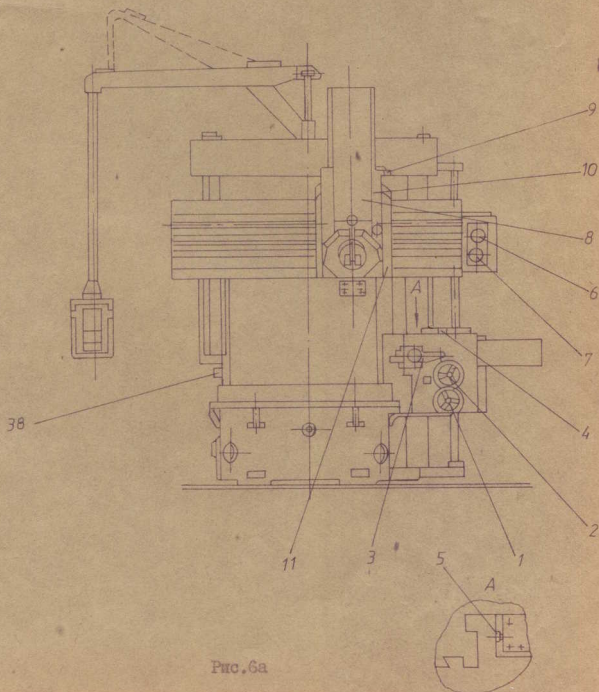

АРУСШЕЛЭ - ТОКАРИЙН СТАНЦИ
О Электроникойн постовниго тома

SC 14 с.о.

SC 17 с.о.

I. M. ROMAN

Механическое предприятие Роман
Ул. Михай Батанду 55
Торон Уул, Телефон 11701
Телекс 21816

ОБЩИЙ ВИД МАШИНЫ - РАСПОЛОЖЕНИЕ СОСТАВНЫХ ЧАСТЕЙ