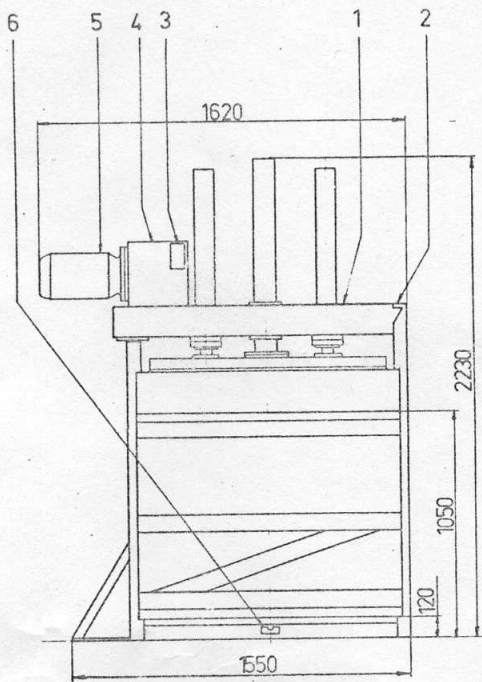

*инв. 000011*

ГИДРАВЛИЧЕСКИЙ ПРЕСС ДЛЯ КИП  
Тип SP 12 C

ИНСТРУКЦИЯ ПО УХОДУ  
И  
ПЕРЕЧЕНЬ ЗАПЧАСТЕЙ

ПЕРСЕНЕР  
МАШИННЫЙ ОТДЕЛ  
ЮСТАД

Тел. 0411/138 00

Телекс 3146 Швеция

SP 12 C