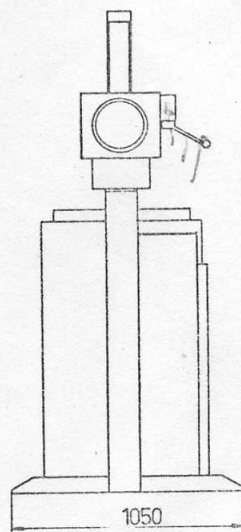

*инв. 000011*

ГИДРАВЛИЧЕСКИЙ ПРЕСС ДЛЯ КИП  
Тип SP 12 C

ИНСТРУКЦИЯ ПО УХОДУ  
И  
ПЕРЕЧЕНЬ ЗАПЧАСТЕЙ

ПЕРСЕНЕР  
МАШИННЫЙ ОТДЕЛ  
ЮСТАД

Тел. 0411/138 00

Телекс 3146 Швеция

SP 12 C