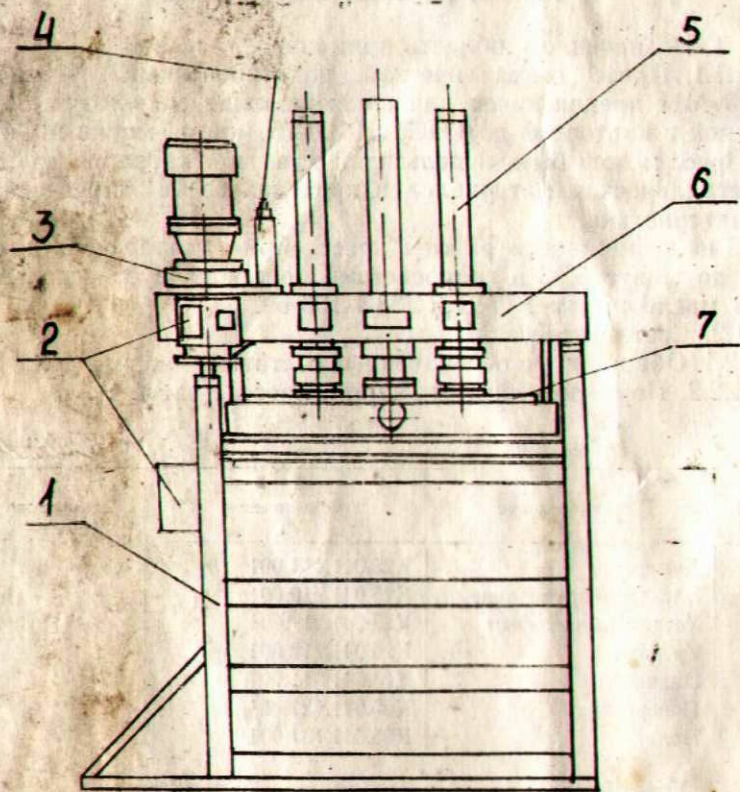

# ПРЕСС ГИДРАВЛИЧЕСКИЙ ПАКЕТИРОВОЧНЫЙ

Модели К25.041

ИНСТРУКЦИЯ ПО ЭКСПЛУАТАЦИИ

Овидиополь

Рис. 1. Пресс гидравлический пакетировочный усилием 0,125 МН  
модели К25.041

Пресс гидравлический пакетировочный  
Усилием 0,125 МН  
Модели К25.041